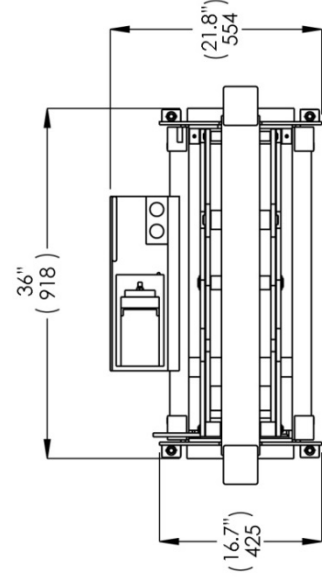

**Marca: BendPak**  
**SKU# 5175343**  
**RJ-45 Gato hidráulico Estilo Tijera**

El Puente Rodante/Gato tipo Rolling Jack, es una herramienta opcional que le ofrece lo último en velocidad y comodidad cuando trabaja con los elevadores de 4 postes. Su exclusivo diseño de rodillo telescópico permite que los carriles puedan ajustarse a varios anchos de rueda. Los rodillos de precisión le permiten colocarlo en cualquier lugar debajo del vehículo. Cada RJ-45 incluye dos almohadillas de contacto de goma y adaptadores apilables. Añada un set de adaptadores especiales para mayor versatilidad. Bomba hidráulica de aire diseñada para funcionar con una fuente de aire de 90-120 PSI.

**SET DE CUATRO PIEZAS DE  
ADAPTADORES**

**SET DE ADAPTADORES  
ESPECIALES – OPCIONAL  
SKU# 5210367**

RJ-4500 COLLAPSED

RJ-4500 EXTENDED

1445 LEMONWOOD DR. SANTA PAULA, CA 93060	
TITLE: RJ-45	
SIZE DWG. NO.	REV
A 5260056	B
SCALE: 1:15	
SHEET 2 OF 2	

**NOTE: UNLESS OTHERWISE SPECIFIED.**  
 1. LIFTING HEIGHT INCLUDES 70mm LIFT PAD EXTENSION