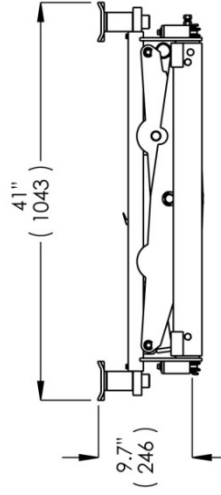

**Marca: BendPak**  
**SKU# 5175343**  
**RJ-45 Gato hidráulico Estilo Tijera**

El Puente Rodante/Gato tipo Rolling Jack, es una herramienta opcional que le ofrece lo último en velocidad y comodidad cuando trabaja con los elevadores de 4 postes. Su exclusivo diseño de rodillo telescópico permite que los carriles puedan ajustarse a varios anchos de rueda. Los rodillos de precisión le permiten colocarlo en cualquier lugar debajo del vehículo. Cada RJ-45 incluye dos almohadillas de contacto de goma y adaptadores apilables. Añada un set de adaptadores especiales para mayor versatilidad. Bomba hidráulica de aire diseñada para funcionar con una fuente de aire de 90-120 PSI.

**SET DE CUATRO PIEZAS DE  
ADAPTADORES**

**SET DE ADAPTADORES  
ESPECIALES – OPCIONAL  
SKU# 5210367**

RJ-4500 COLLAPSED

RJ-4500 EXTENDED

1445 LEMONWOOD DR. SANTA PAULA, CA 93060	
TITLE: RJ-45	
SIZE DWG. NO.	REV
A 5260056	B
SCALE: 1:15	
SHEET 2 OF 2	

**NOTE: UNLESS OTHERWISE SPECIFIED.**  
 1. LIFTING HEIGHT INCLUDES 70mm LIFT PAD EXTENSION