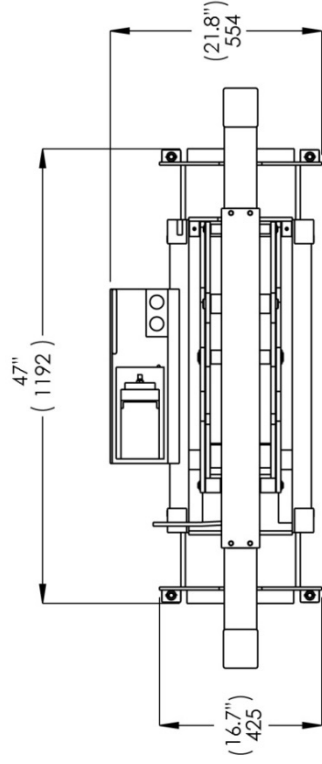

**Marca: BendPak**  
**SKU# 5175343**  
**RJ-45 Gato hidráulico Estilo Tijera**

El Puente Rodante/Gato tipo Rolling Jack, es una herramienta opcional que le ofrece lo último en velocidad y comodidad cuando trabaja con los elevadores de 4 postes. Su exclusivo diseño de rodillo telescópico permite que los carriles puedan ajustarse a varios anchos de rueda. Los rodillos de precisión le permiten colocarlo en cualquier lugar debajo del vehículo. Cada RJ-45 incluye dos almohadillas de contacto de goma y adaptadores apilables. Añada un set de adaptadores especiales para mayor versatilidad. Bomba hidráulica de aire diseñada para funcionar con una fuente de aire de 90-120 PSI.

**SET DE CUATRO PIEZAS DE  
ADAPTADORES**

**SET DE ADAPTADORES  
ESPECIALES – OPCIONAL  
SKU# 5210367**

RJ-4500 COLLAPSED

RJ-4500 EXTENDED

1445 LEMONWOOD DR. SANTA PAULA, CA 93060	
TITLE: RJ-45	
SIZE DWG. NO.	REV
A 5260056	B
SCALE: 1:15	
SHEET 2 OF 2	

**NOTE: UNLESS OTHERWISE SPECIFIED.**  
 1. LIFTING HEIGHT INCLUDES 70mm LIFT PAD EXTENSION