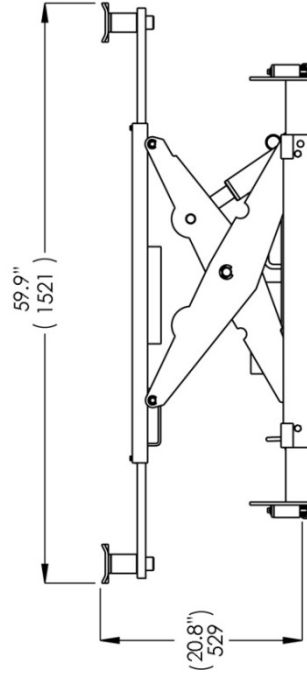

**Marca: BendPak**  
**SKU# 5175343**  
**RJ-45 Gato hidráulico Estilo Tijera**

El Puente Rodante/Gato tipo Rolling Jack, es una herramienta opcional que le ofrece lo último en velocidad y comodidad cuando trabaja con los elevadores de 4 postes. Su exclusivo diseño de rodillo telescópico permite que los carriles puedan ajustarse a varios anchos de rueda. Los rodillos de precisión le permiten colocarlo en cualquier lugar debajo del vehículo. Cada RJ-45 incluye dos almohadillas de contacto de goma y adaptadores apilables. Añada un set de adaptadores especiales para mayor versatilidad. Bomba hidráulica de aire diseñada para funcionar con una fuente de aire de 90-120 PSI.

**SET DE CUATRO PIEZAS DE  
ADAPTADORES**

**SET DE ADAPTADORES  
ESPECIALES – OPCIONAL  
SKU# 5210367**

RJ-4500 COLLAPSED

RJ-4500 EXTENDED

1445 LEMONWOOD DR. SANTA PAULA, CA 93060	
TITLE: RJ-45	
SIZE DWG. NO.	REV
A 5260056	B
SCALE: 1:15	
SHEET 2 OF 2	

**NOTE: UNLESS OTHERWISE SPECIFIED.**  
 1. LIFTING HEIGHT INCLUDES 70mm LIFT PAD EXTENSION